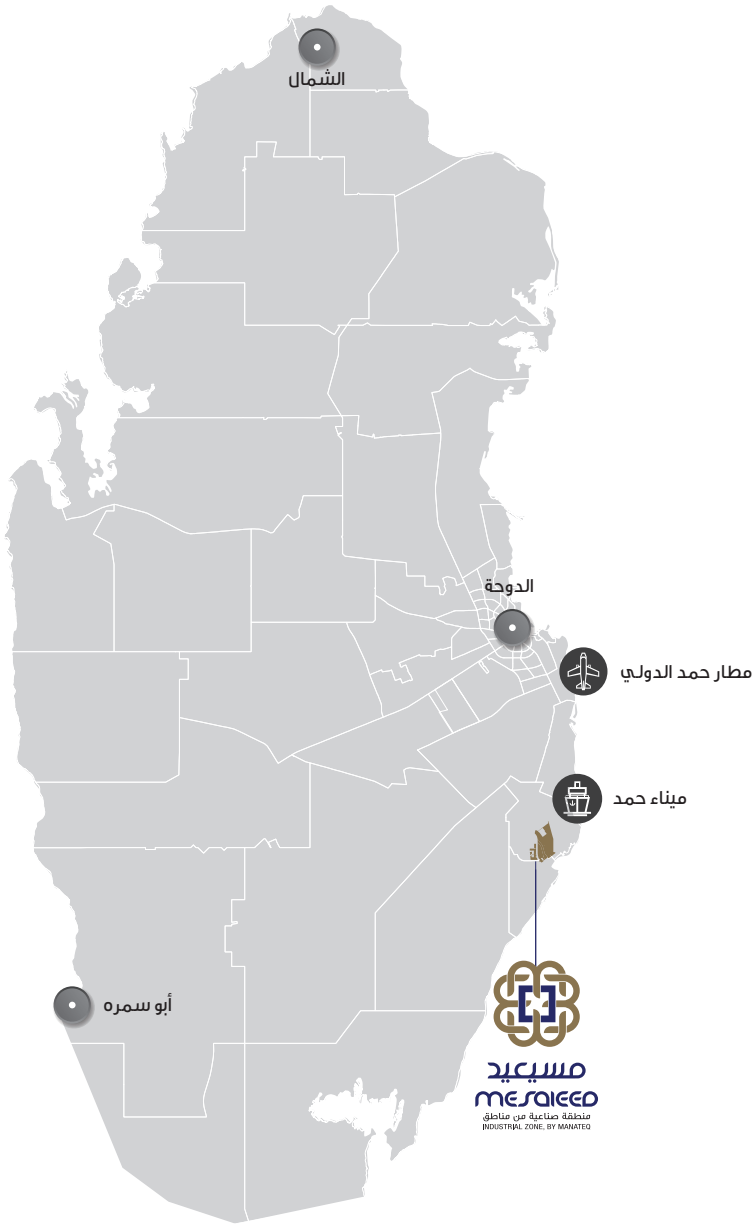

شبكة
الطرق

مواقف
السيارات

شبكة
غاز*

* متوفرة فقط في منطقة الصناعات الصغيرة والمتوسطة

منطقة مسيعيد الصناعية

المساحة الكلية

11.1

مليون متر مربع

35

كيلومتر

من مطار حمد الدولي

18

كيلومتر

من ميناء حمد

105

كيلومتر

من الحدود البرية

القطاعات

الأنشطة المذكورة أعلاه هي أمثلة استرشادية فقط لتوضيح القطاعات المستهدفة.
يرجى التواصل معنا لمناقشة احتياجات أعمالك واختيار أفضل الحلول المتاحة لك.

المخطط الرئيسي

مناطع
MANATEO
منطقة صناعية من مناطع
INDUSTRIAL ZONE, BY MANATEO

30

كيلومتر

من ميناء حمد

90

كيلومتر

من الحدود البرية

القطاعات

الأنشطة المذكورة أعلاه هي أمثلة استرشادية فقط لتوضيح القطاعات المستهدفة.
يرجى التواصل معنا لمناقشة احتياجات أعمالك واختيار أفضل الحلول المتاحة لك.