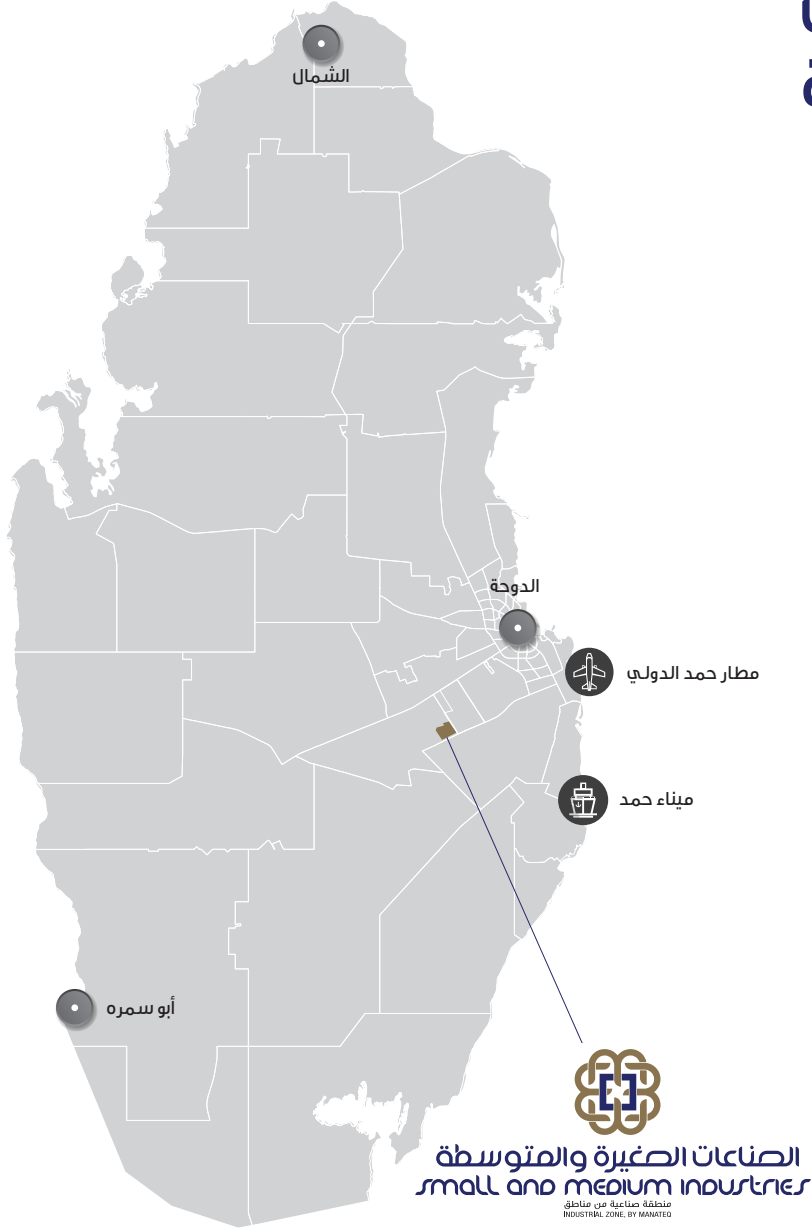

35

كيلومتر

من مطار حمد الدولي

18

كيلومتر

من ميناء حمد

105

كيلومتر

من الحدود البرية

القطاعات

الأنشطة المذكورة أعلاه هي أمثلة استرشادية فقط لتوضيح القطاعات المستهدفة.
يرجى التواصل معنا لمناقشة احتياجات أعمالك واختيار أفضل الحلول المتاحة لك.

المخطط الرئيسي

مناطع
MANATEO
منطقة صناعية من مناطع
INDUSTRIAL ZONE, BY MANATEO

شارع المنطقة الصناعية

منطقة الصناعات الصغيرة والمتوسطة

المساحة الكلية

11.4

مليون متر مربع

25

كيلومتر

من مطار حمد الدولي

30

كيلومتر

من ميناء حمد

90

كيلومتر

من الحدود البرية

القطاعات

الأنشطة المذكورة أعلاه هي أمثلة استرشادية فقط لتوضيح القطاعات المستهدفة.
يرجى التواصل معنا لمناقشة احتياجات أعمالك واختيار أفضل الحلول المتاحة لك.